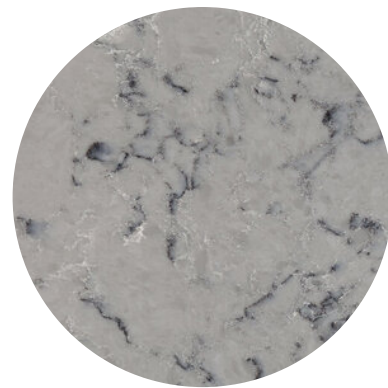

# IMPERIAL DOLPHIN GREY

La collection Imperial est constituée de quartz pur, de résine structurale en polyester et de pigments colorés stabilisés aux rayons UV. La surface Imperial Dolphin Grey a un fond uniforme gris clair, un grain fin et des veines diffuses gris foncé.