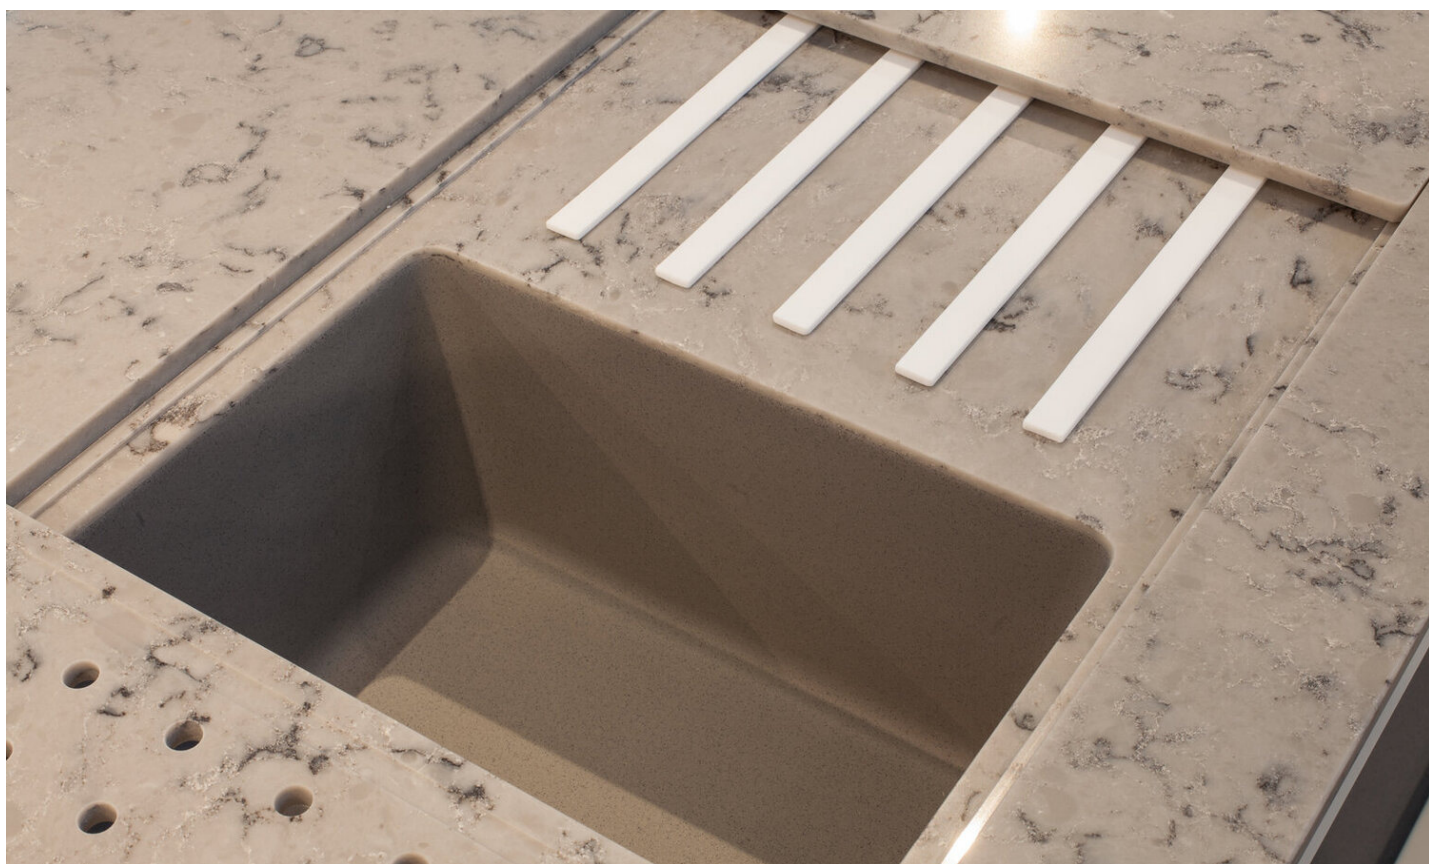

940

IMPERIAL DOLPHIN GREY

La representación de las imágenes en la pantalla o en la impresión es indicativa. La plancha simula la piedra natural, por lo tanto, son posibles algunas diferencias en el producto final.